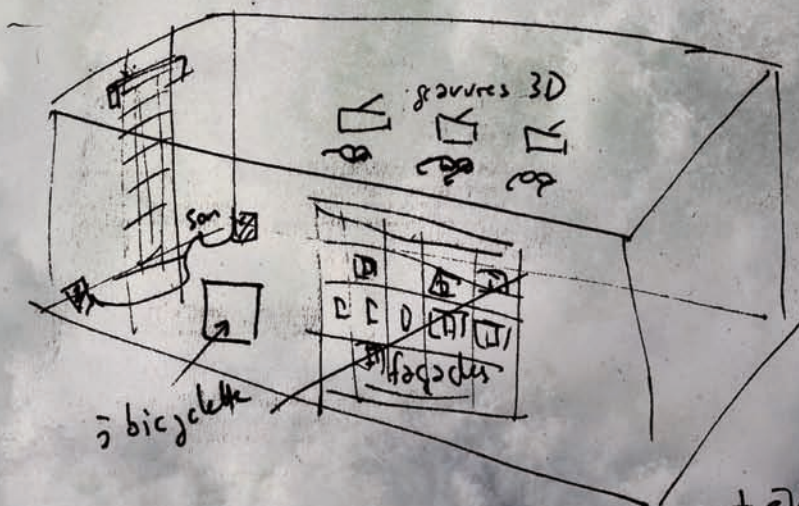

Céline Eléonore Froidevaux

Rue du Cernil-Antoine 21
CH-2300 La Chaux-de-Fonds

M 079 827 49 34

celine@bluewin.ch
<http://c.e.f.over-blog.com>

Rheinfall

26 cm
17m

+ év. Desperate Housewives
Le 6 bymle